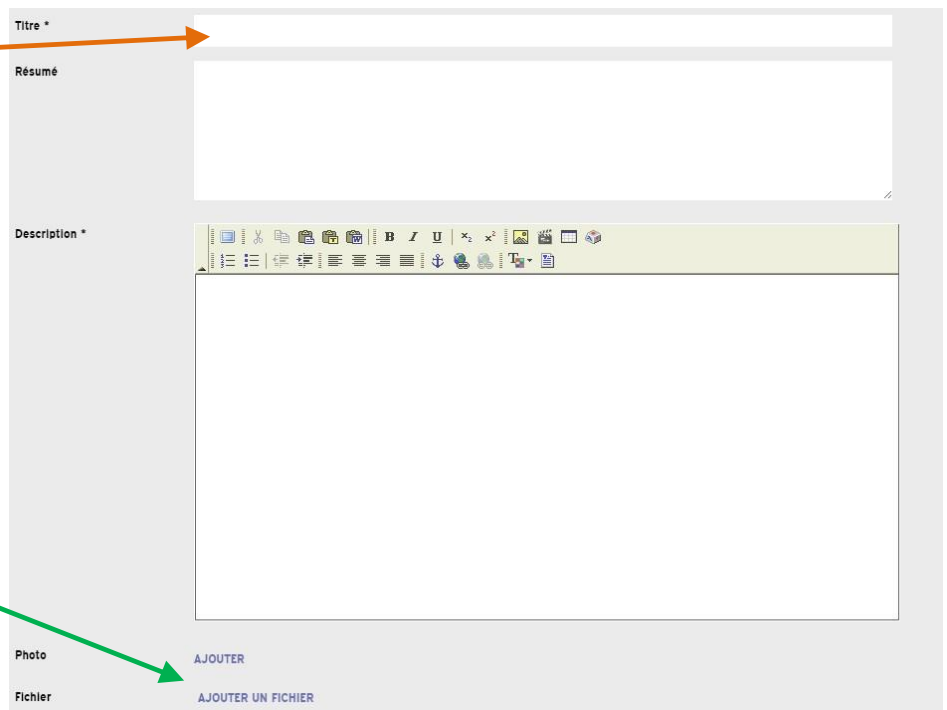

Ajouter un document dans mon webclasseur Folios

1. Mes documents

2. Ajouter un document

3. Donner un titre

4. Ajouter un fichier

5. Choisir le fichier et valider

Fichier à joindre

La taille du fichier ne doit pas dépasser 10 Mo.

Source * Aucun fichier choisi

Libellé

6. Cocher un parcours et valider

INFORMATIONS COMPLÉMENTAIRES

Parcours * Le parcours Avenir
 Le parcours éducation artistique et culturelle (PEAC)
 Le parcours citoyen
 Le parcours éducatif de santé